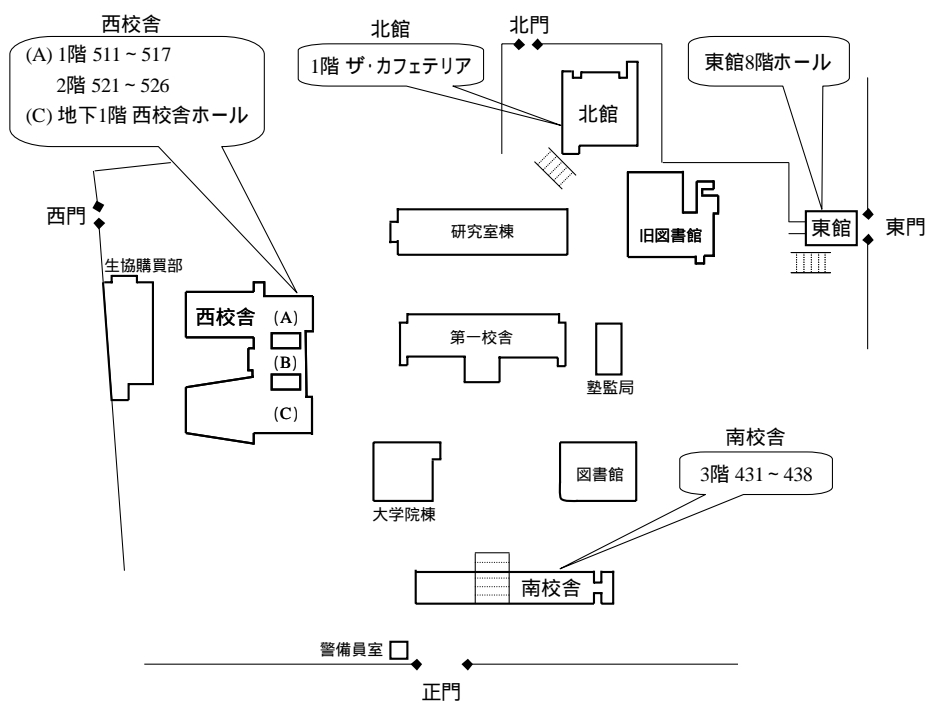

三田キャンパスマップ

会場マップ

会場へのアクセス

JR 山手線・京浜東北線
田町駅下車(徒歩約 8 分)

都営地下鉄浅草線
都営地下鉄三田線
三田駅下車(徒歩約 7 分)

都営地下鉄大江戸線
赤羽橋駅下車(徒歩約 8 分)

東京 ~ 田町 : 約 10 分
上野 ~ 田町 : 約 20 分
渋谷 ~ 田町 : 約 15 分
水道橋 ~ 三田 : 約 15 分