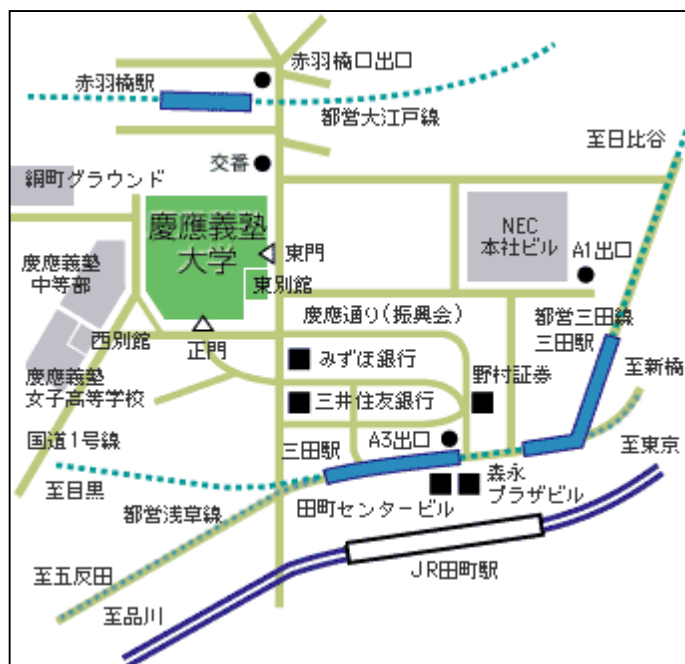

三田キャンパスマップ

会場マップ

会場へのアクセス

JR 山手線・京浜東北線
田町駅下車(徒歩約 8 分)

都営地下鉄浅草線
都営地下鉄三田線
三田駅下車(徒歩約 7 分)

都営地下鉄大江戸線
赤羽橋駅下車(徒歩約 8 分)

東京 ~ 田町 : 約 10 分
上野 ~ 田町 : 約 20 分
渋谷 ~ 田町 : 約 15 分
水道橋 ~ 三田 : 約 15 分