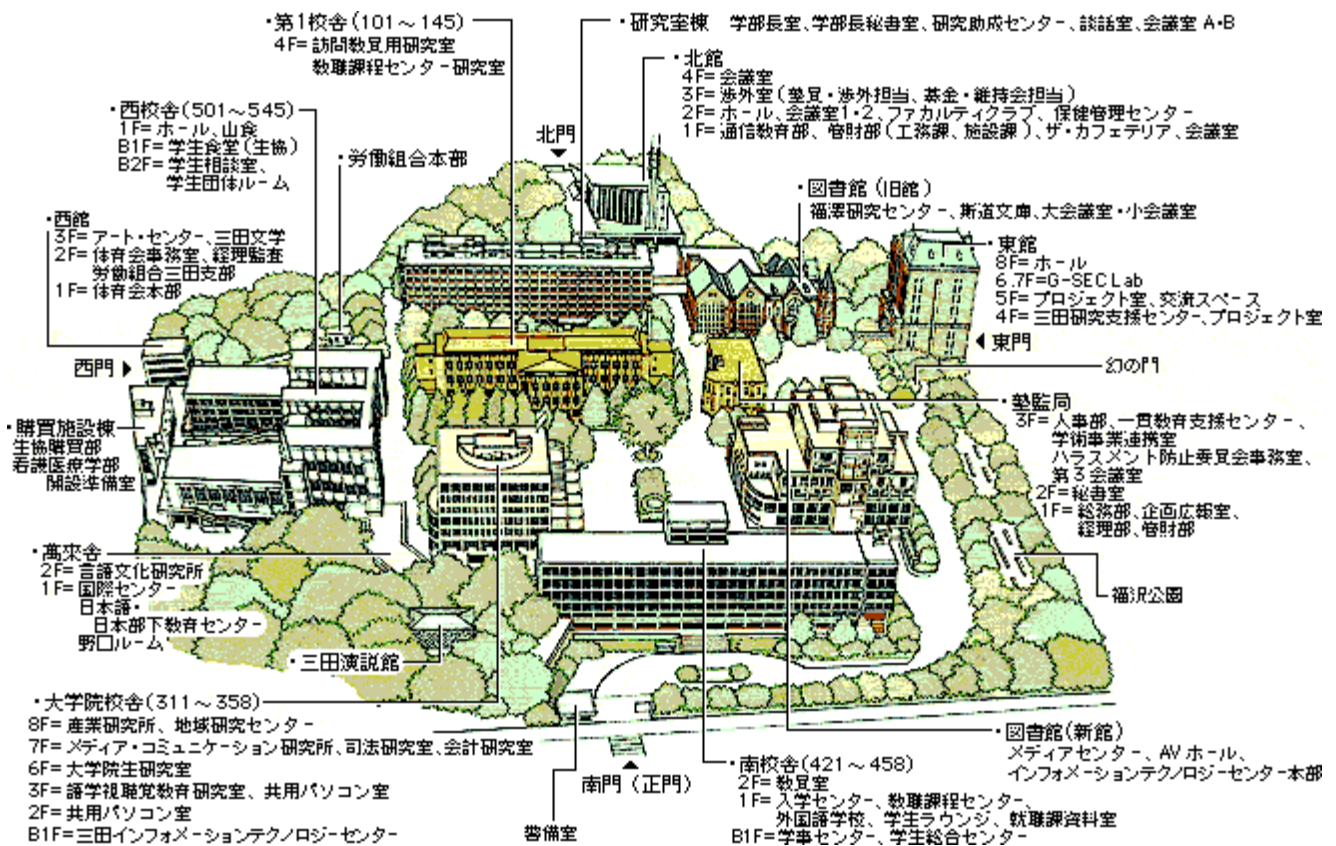

三田キャンパスマップ

会場マップ

会場へのアクセス

JR 山手線・京浜東北線
田町駅下車(徒歩約 8 分)

都営地下鉄浅草線
都営地下鉄三田線
三田駅下車(徒歩約 7 分)

都営地下鉄大江戸線
赤羽橋駅下車(徒歩約 8 分)

東京 ~ 田町 : 約 10 分
上野 ~ 田町 : 約 20 分
渋谷 ~ 田町 : 約 15 分
水道橋 ~ 三田 : 約 15 分